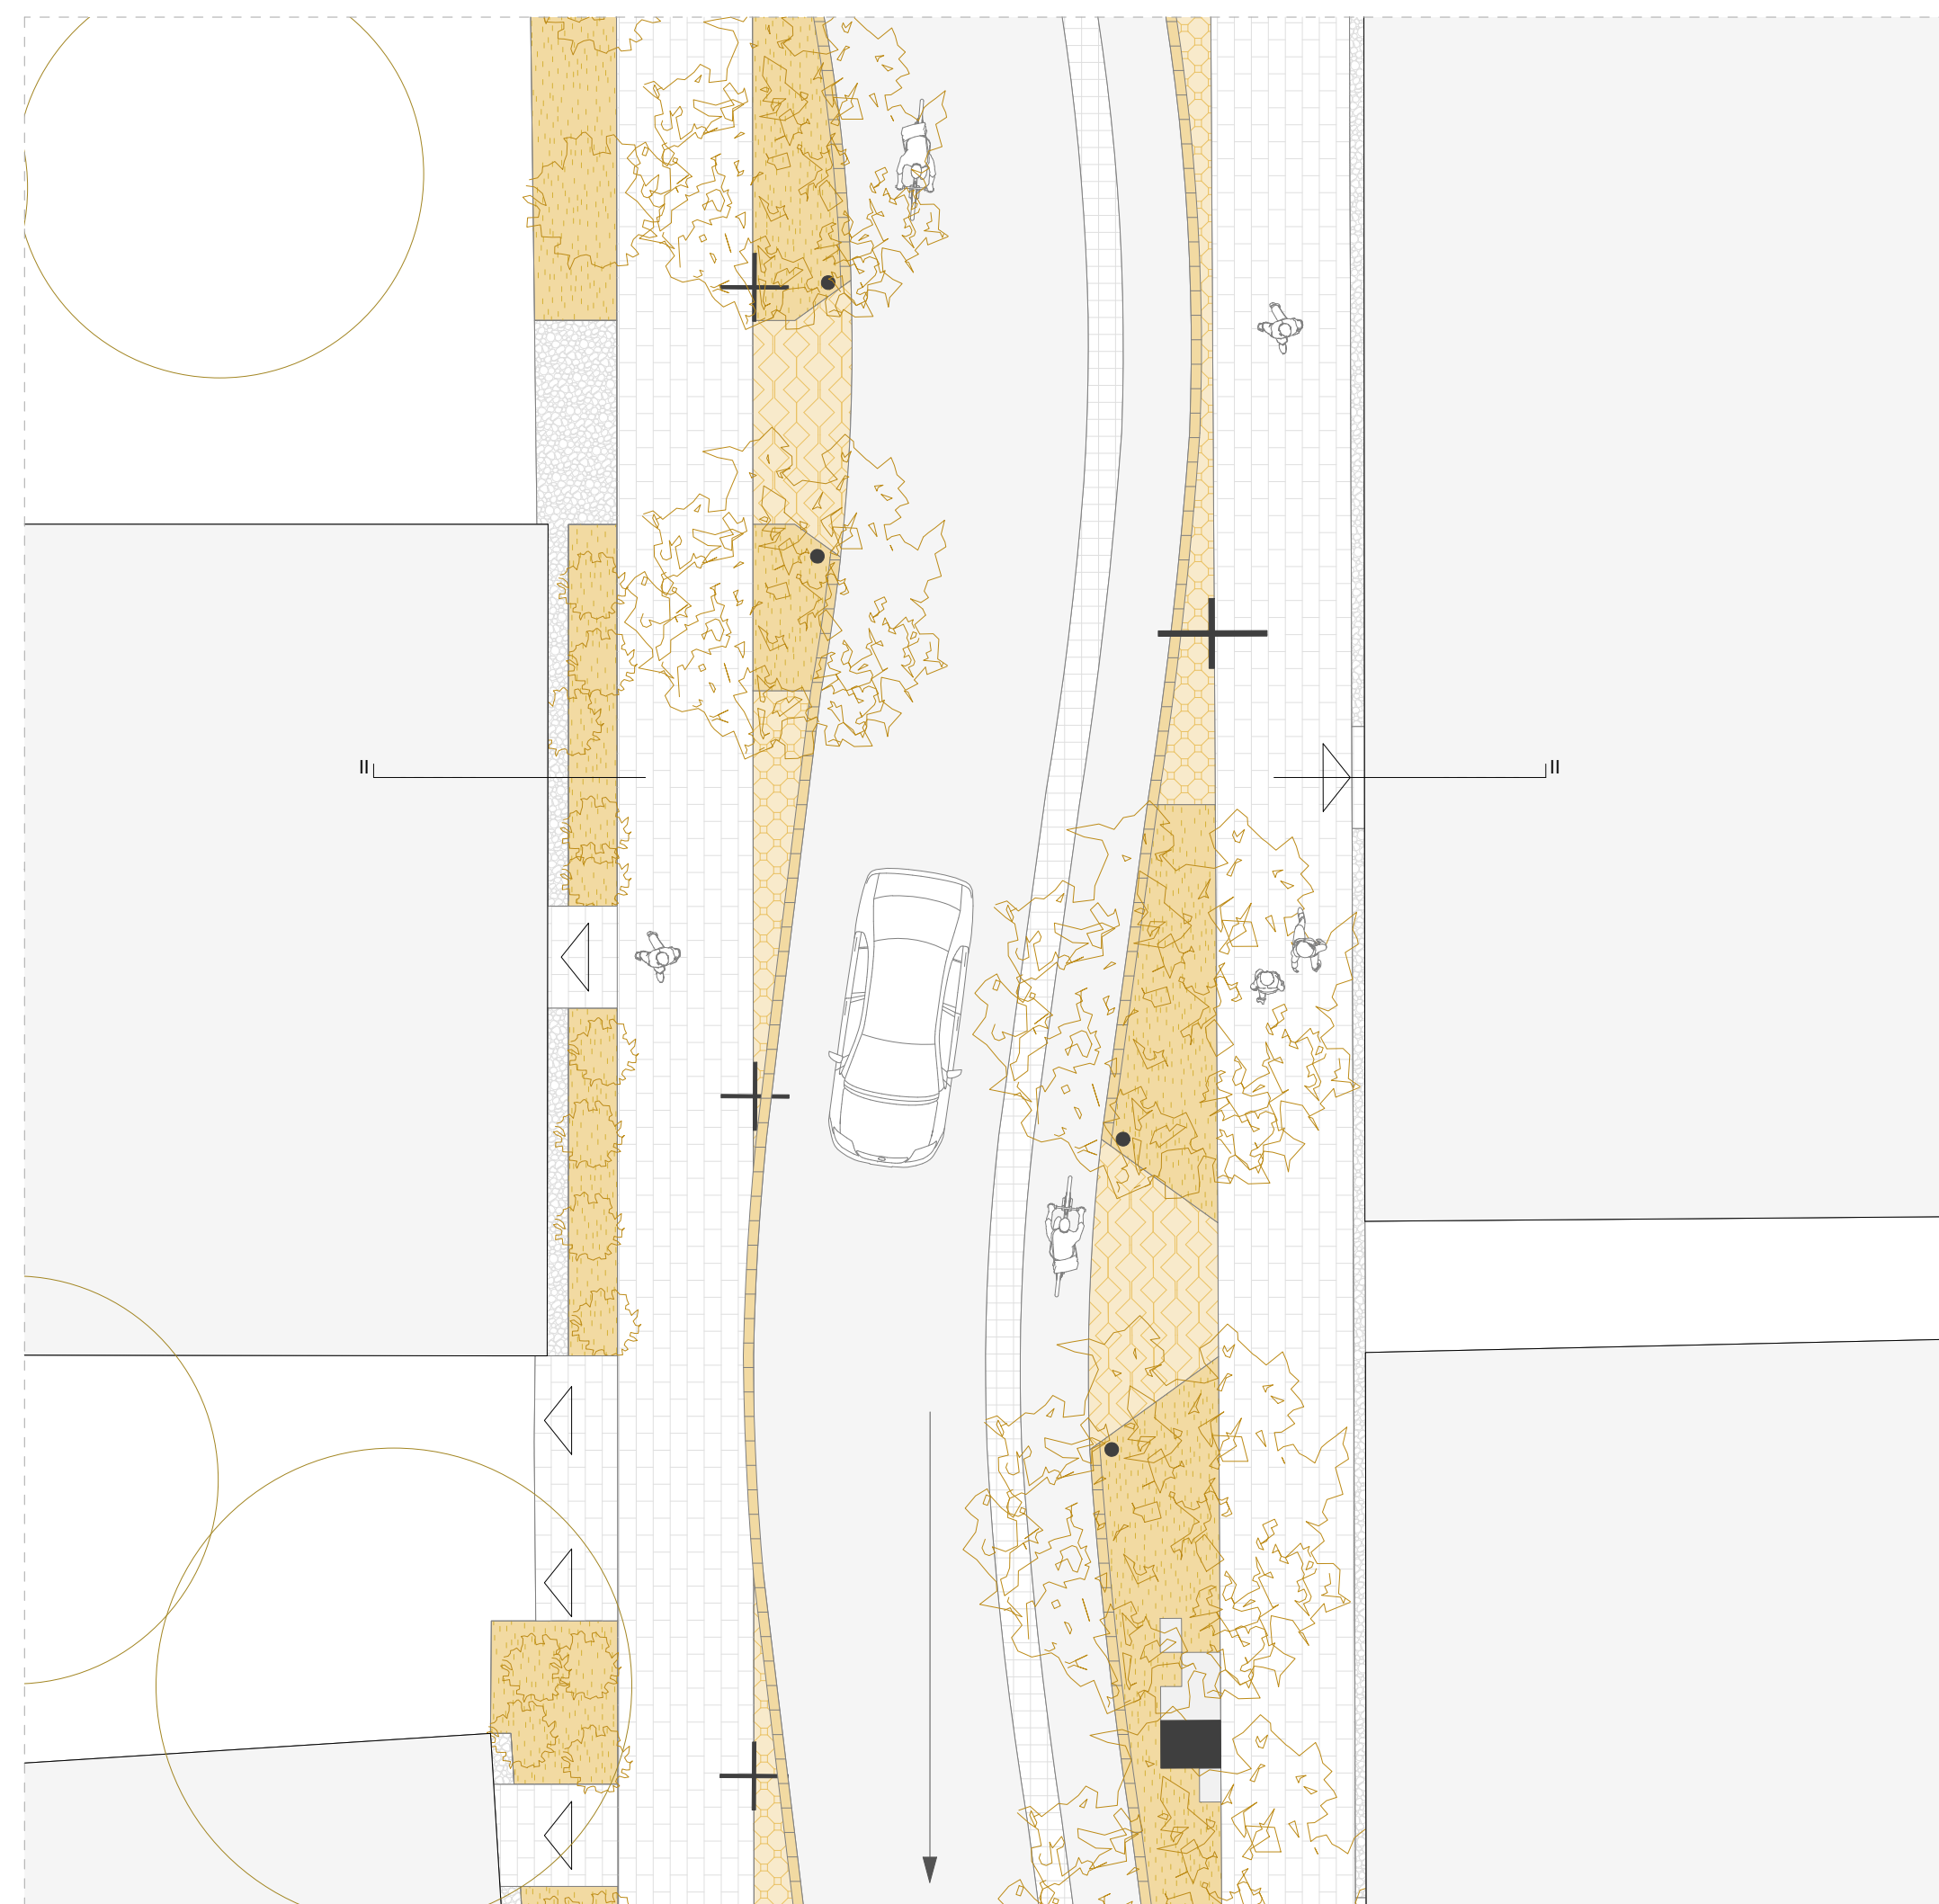

LOIGE I - I KOOS PLAANIFRAGMENTIDGA (KAHESUUNALINE TÄNAVALOIK) M 1:100

LOIGE II - II KOOS PLAANIFRAGMENTIDGA (ÜHESUUNALINE TÄNAVALOIK) M 1:100

LOIGE III - III KOOS PLAANIFRAGMENTIDGA (KITSENDATUD LIIKLUSEGA TÄNAVALOIK) M 1:100

PEAMISED VÄIKEVORMID VABAS MÕOTKAVAS